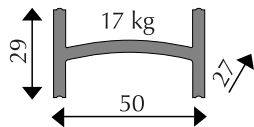

Natürlich aus Ton. Massiv. Stabil.

CAVINO Weinregale - natürlich aus Ton

CAVINO 29

CAVINO 19

CAVINO B

Montagehinweise: Elemente auf ebenem Boden auf- und nebeneinander stellen. Ab einer Regalhöhe von 160 cm muss das zweitoberste Element mit einem Winkel mit der Wand verbunden werden.

CAVINO Elemente Gruppen								
H x B cm	29 x 50	19 x 50	25 x 50	106 x 150	135 x 100	164 x 150	193 x 200	203 x 200
ca. Flasch.	12	6	8	125	100	200	300	330
Art. Nr.	0350	0360	0355	0369	0365	0366	0368	0367
€	37,00	34,00	34,00	435,00	364,00	657,00	1.024,00	1.036,00
Bestellung Anzahl								

CAVINO Gruppen						
H x B cm	141/77 x 100	106/141 x 150	170 x 100	170/135 x 400	170/199 x 150	199/164 x 200
ca. Flasch.	80	120	120	500	200	280
Art. Nr.	0370	0371	0372	0373	0374	0375
€	290,00	472,00	438,00	1.604,00	694,00	950,00
Bestellung Anzahl						