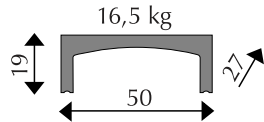

Natürlich aus Ton. Massiv. Stabil.

CAVINO Weinregale - natürlich aus Ton

CAVINO 29

CAVINO 19

CAVINO B

Montagehinweise: Elemente auf ebenem Boden auf- und nebeneinander stellen. Ab einer Regalhöhe von 160 cm muss das zweitoberste Element mit einem Winkel mit der Wand verbunden werden.

CAVINO Elemente Gruppen								
H x B cm	29 x 50	19 x 50	25 x 50	106 x 150	135 x 100	164 x 150	193 x 200	203 x 200
ca. Flasch.	12	6	8	125	100	200	300	330
Art. Nr.	0350	0360	0355	0369	0365	0366	0368	0367
€	37,00	34,00	34,00	435,00	364,00	657,00	1.024,00	1.036,00
Bestellung Anzahl								

CAVINO Gruppen						
H x B cm	141/77 x 100	106/141 x 150	170 x 100	170/135 x 400	170/199 x 150	199/164 x 200
ca. Flasch.	80	120	120	500	200	280
Art. Nr.	0370	0371	0372	0373	0374	0375
€	290,00	472,00	438,00	1.604,00	694,00	950,00
Bestellung Anzahl						