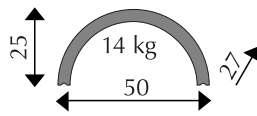

Natürlich aus Ton. Massiv. Stabil.

CAVINO Weinregale - natürlich aus Ton

CAVINO 29

CAVINO 19

CAVINO B

Montagehinweise: Elemente auf ebenem Boden auf- und nebeneinander stellen. Ab einer Regalhöhe von 160 cm muss das zweitoberste Element mit einem Winkel mit der Wand verbunden werden.

CAVINO Elemente Gruppen								
H x B cm	29 x 50	19 x 50	25 x 50	106 x 150	135 x 100	164 x 150	193 x 200	203 x 200
ca. Flasch.	12	6	8	125	100	200	300	330
Art. Nr.	0350	0360	0355	0369	0365	0366	0368	0367
€	37,00	34,00	34,00	435,00	364,00	657,00	1.024,00	1.036,00
Bestellung Anzahl								