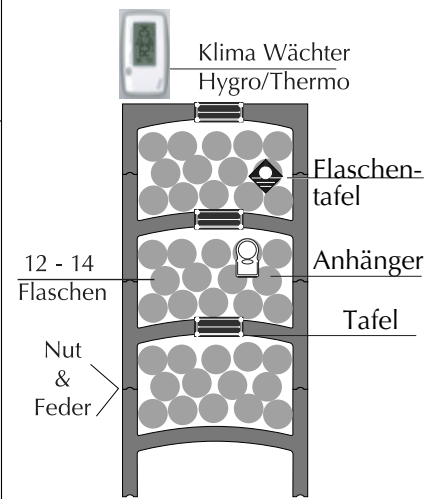

Natürlich aus Ton. Massiv. Stabil.

CAVINO Weinregale - natürlich aus Ton

CAVINO 29

CAVINO 19

CAVINO B

Montagehinweise: Elemente auf ebenem Boden auf- und nebeneinander stellen. Ab einer Regalhöhe von 160 cm muss das zweitoberste Element mit einem Winkel mit der Wand verbunden werden.

CAVINO Elemente Gruppen								
H x B cm	29 x 50	19 x 50	25 x 50	106 x 150	135 x 100	164 x 150	193 x 200	203 x 200
ca. Flasch.	12	6	8	125	100	200	300	330
Art. Nr.	0350	0360	0355	0369	0365	0366	0368	0367
€	37,00	34,00	34,00	435,00	364,00	657,00	1.024,00	1.036,00
Bestellung Anzahl								

CAVINO Gruppen						
H x B cm	141/77 x 100	106/141 x 150	170 x 100	170/135 x 400	170/199 x 150	199/164 x 200
ca. Flasch.	80	120	120	500	200	280
Art. Nr.	0370	0371	0372	0373	0374	0375
€	290,00	472,00	438,00	1.604,00	694,00	950,00
Bestellung Anzahl						